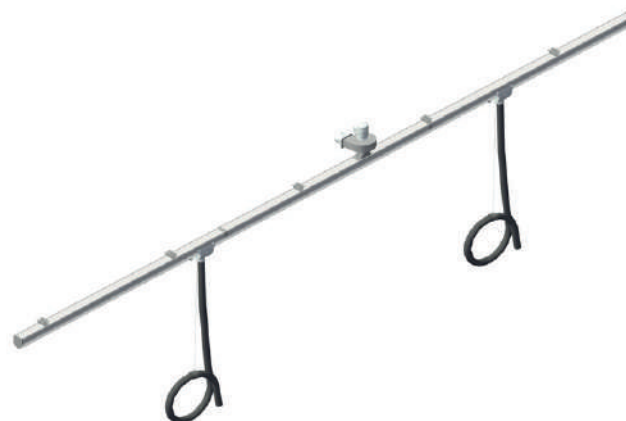

**SISTEMA DE EXAUSTÃO DE GASES CANALINA
12M - 2 CARROS**

REF: GRK2-75-12 .....