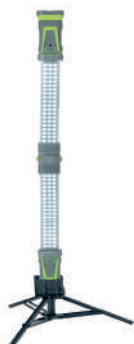

REF: L03105

5 | **KG**

**PASTA LAVA-MÃOS BRANCA
5000 ML. ECF444**

REF: L01105

**GAMBIARRA 14+1 SMD LED
RECARREGÁVEL**

REF: ECFSW141

**LÂMPADA TRABALHO LED
NUM TRIPÉ - 1800 LÚMENS**

REF: ECF59146.....

**GAMBIARRA 120 LEDS PARA
CAPOT COM TRIPÉ**

REF: EFC58002.....

**GAMBIARRA 20 SMD LED
ANTI-CHOQUE**

REF: ECFNL

BALANÇA DE AR PEDESTAL

REF:
ECF931BD LX.....

BALANÇA DE AR DE PAREDE

REF:
ECF931BD.....