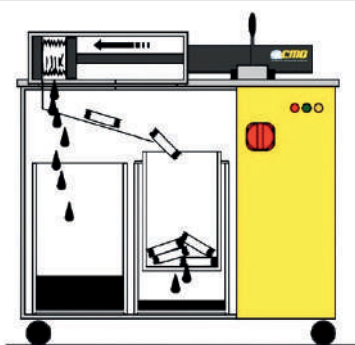

PRENSA PARA FILTROS ÓLEO COM SEPARAÇÃO

REF: PC029 .....