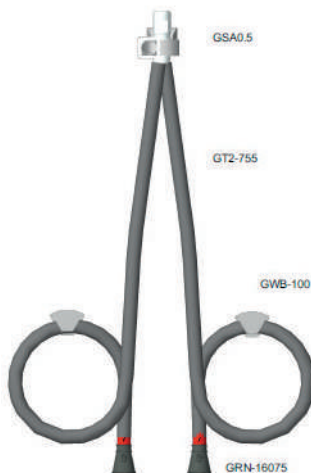

**KIT EXTRAÇÃO GASES FIXO PAREDE
5+5MT TUBO**

REF: GMS2755 .....

REF: GRNG-16075 .....

REF: GRNT16075 .....