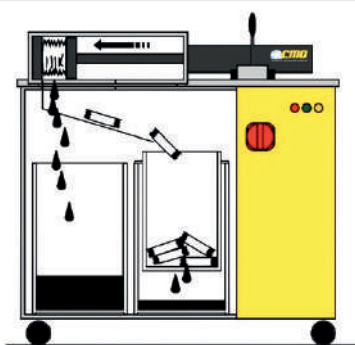

EASY LIFT

VEJA AQUI O VÍDEO DO ROLLING LIFT EM FUNCIONAMENTO

ELEVADOR TESOURA MÓVEL COM RODÍZIOS - 3T.

REF: BSR

ELEVADOR LATERAL EASY LIFT C/ ACESSÓRIO ELEV

REF: BSELO

PRENSA CHAPEIRO A BATERIAL 5T.

REF: KET.IC.2B